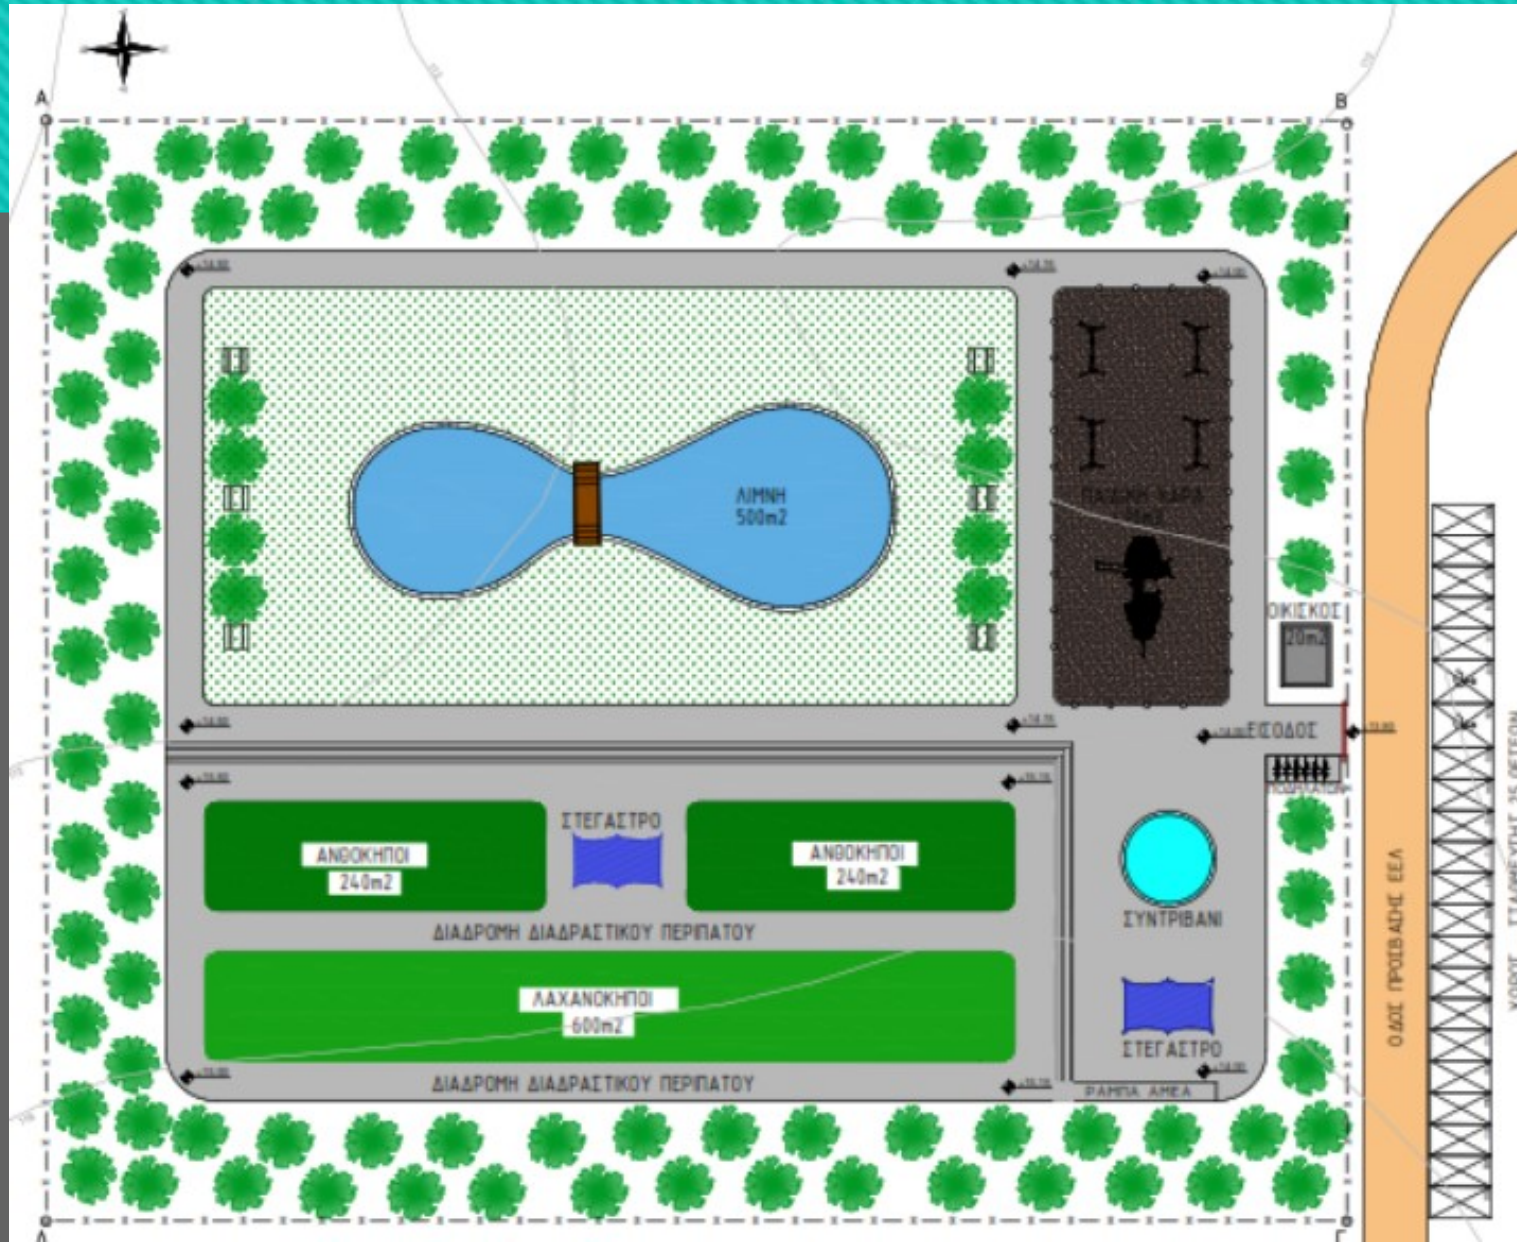

# «Πάρκο Αναψυχής και Περιβαλλοντικής Ευαισθητοποίησης Αγκαιριάς»

**ΥΠΟΜΝΗΜΑ**

	ΟΙΚΙΕΚΟΣ
	ΥΨΟΜΕΤΡΟ ΤΕΛΙΚΗΣ ΣΤΑΘΜΗΣ ΕΔΑΦΟΥΣ
	ΠΕΡΙΦΡΑΞΗ
	ΠΕΡΙΦΡΑΞΗ ΠΑΙΔΙΚΗΣ ΧΑΡΑΣ
	ΟΔΟΣ
	ΧΥΤΟ ΔΑΠΕΔΟ ΒΙΟΜΗΧΑΝΙΚΟΥ ΤΥΠΟΥ
	ΧΥΤΟ ΕΛΑΣΤΙΚΟ ΔΑΠΕΔΟ ΑΣΦΑΛΕΙΑΣ
	ΛΙΜΝΗ ΕΠΕΝΔΥΜΕΝΗ ΜΕ ΛΑΪΝΕΡ
	ΣΥΝΤΡΙΒΑΝΙ
	ΦΥΣΙΚΟΣ ΧΛΟΟΤΑΠΗΤΑΣ
	ΑΝΘΟΚΗΠΟΙ
	ΛΑΧΑΝΟΚΗΠΟΙ
	ΤΡΑΠΕΖΙ ΠΙΚ - ΝΙΚ
	ΣΥΛΙΝΟ ΓΕΦΥΡΑΚΙ
	ΔΕΝΤΡΟ