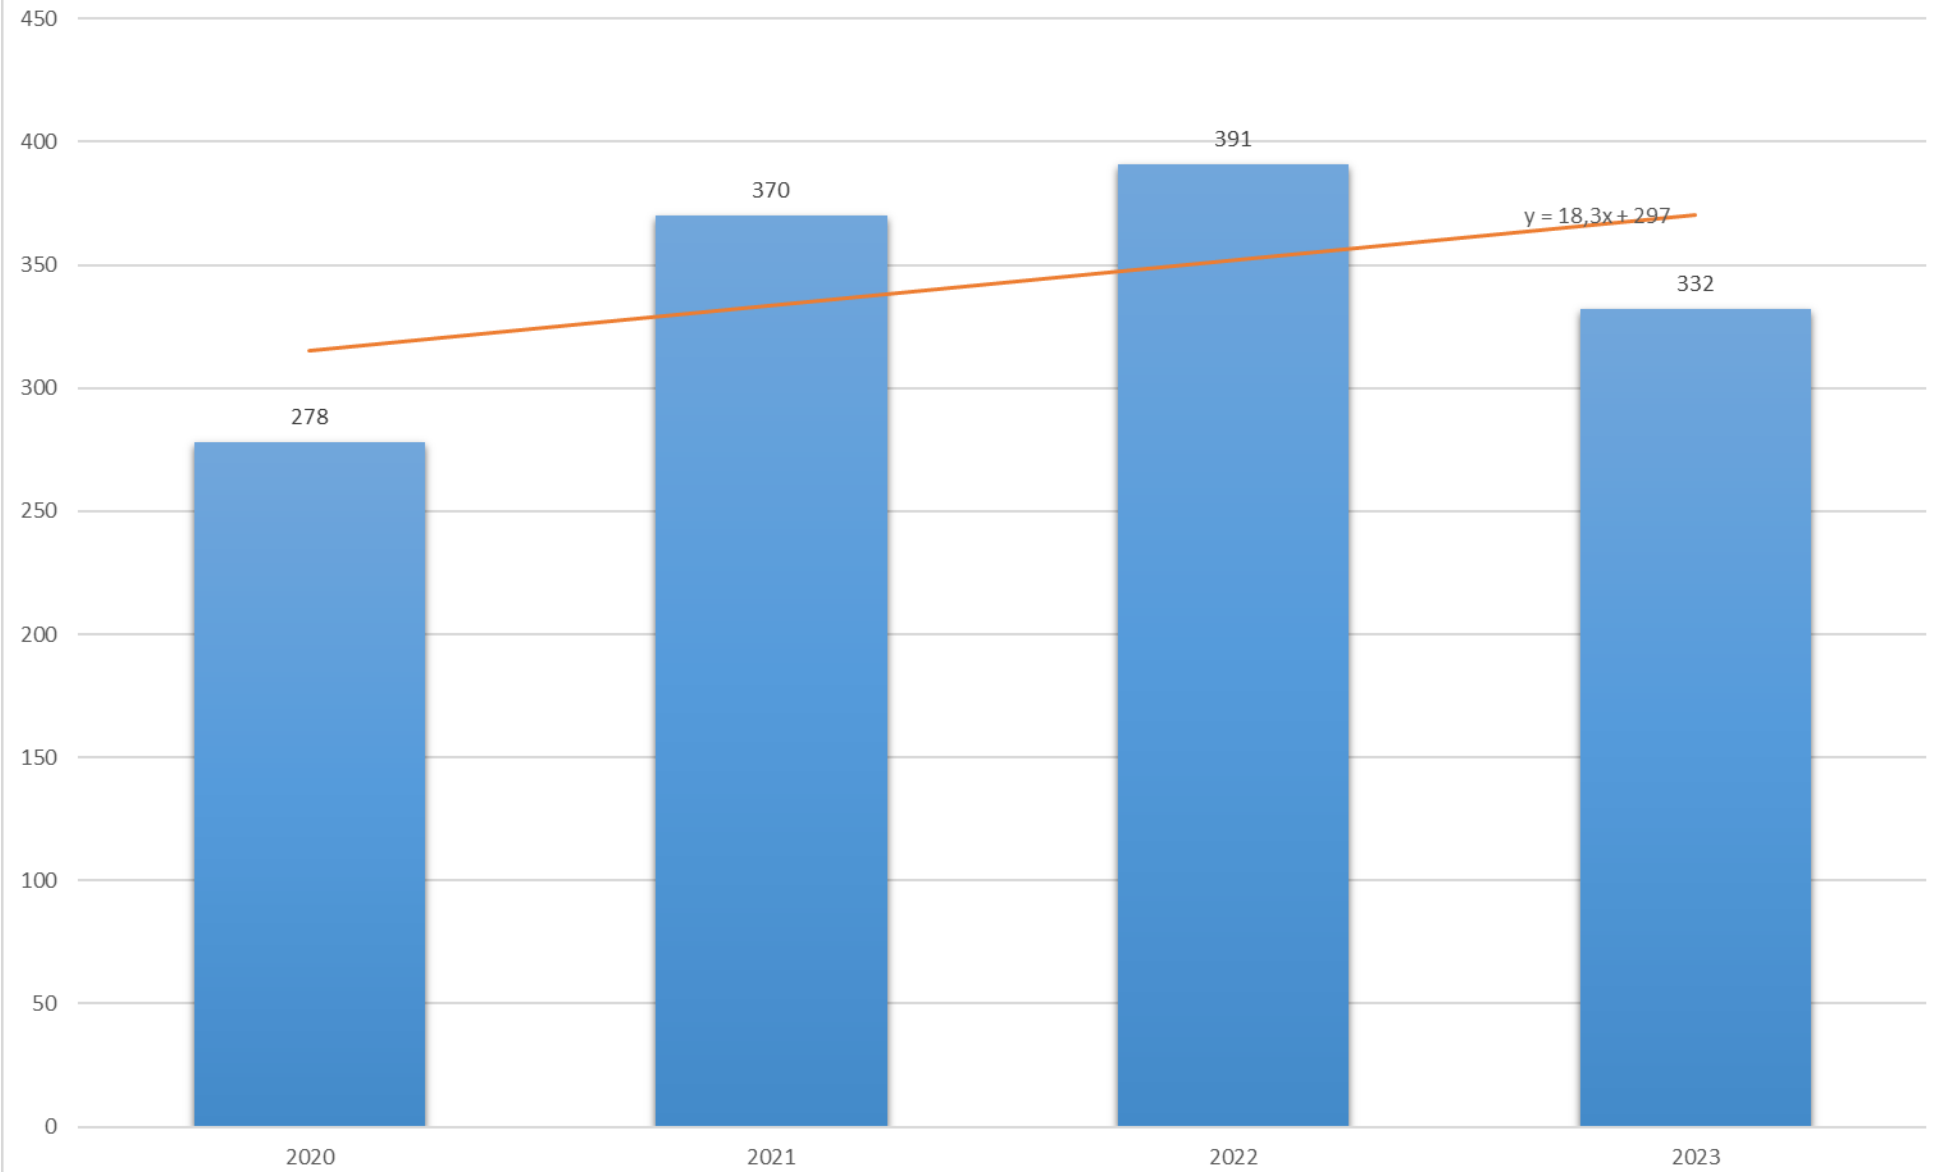

Άδειες

Αναθεωρήσεις

Εγκρίσεις

Οικοδομικές Άδειες Πάρου					
		Άδειες	Αναθεωρήσεις	Εγκρίσεις	
2020		278	231		67
2021		370	254		262
2022		391	332		357
2023	νάξος	166	294		149
2023	παρος	166	122		428

Οικοδομικές Άδειες Αντιπάρου					
		Άδειες	Αναθεωρήσεις	Εγκρίσεις	
2020		52	36		28
2021		94	54		55
2022		97	50		80
2023	νάξος	20	58		29
2024	παρος	28	15		66

		Καταγγελίες		εκθέσεις α	
1992-2023	νάξος	158			30
2023-2024	Πάρος	100+			4