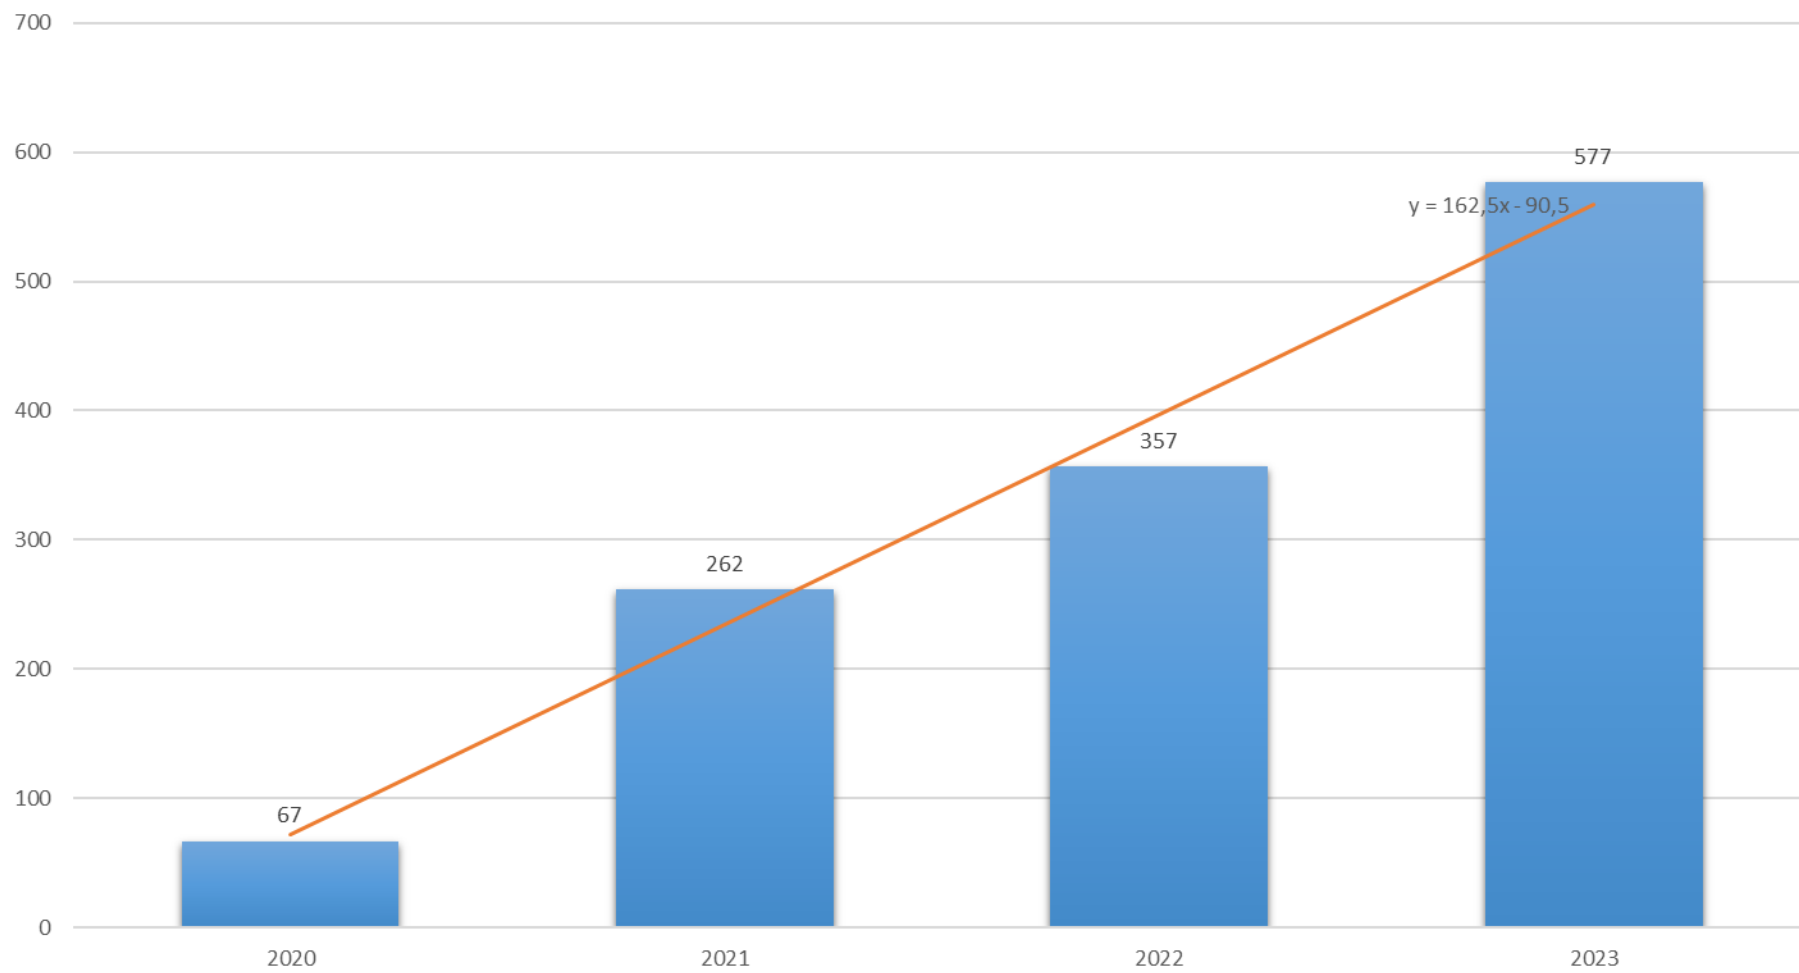

Άδειες

Αναθεωρήσεις

Εγκρίσεις

Οικοδομικές Άδειες Πάρου					
		Άδειες	Αναθεωρήσεις	Εγκρίσεις	
2020		278	231		67
2021		370	254		262
2022		391	332		357
2023	νάξος	166	294		149
2023	παρος	166	122		428

Οικοδομικές Άδειες Αντιπάρου					
		Άδειες	Αναθεωρήσεις	Εγκρίσεις	
2020		52	36		28
2021		94	54		55
2022		97	50		80
2023	νάξος	20	58		29
2024	παρος	28	15		66

		Καταγγελίες		εκθέσεις α	
1992-2023	νάξος	158			30
2023-2024	Πάρος	100+			4