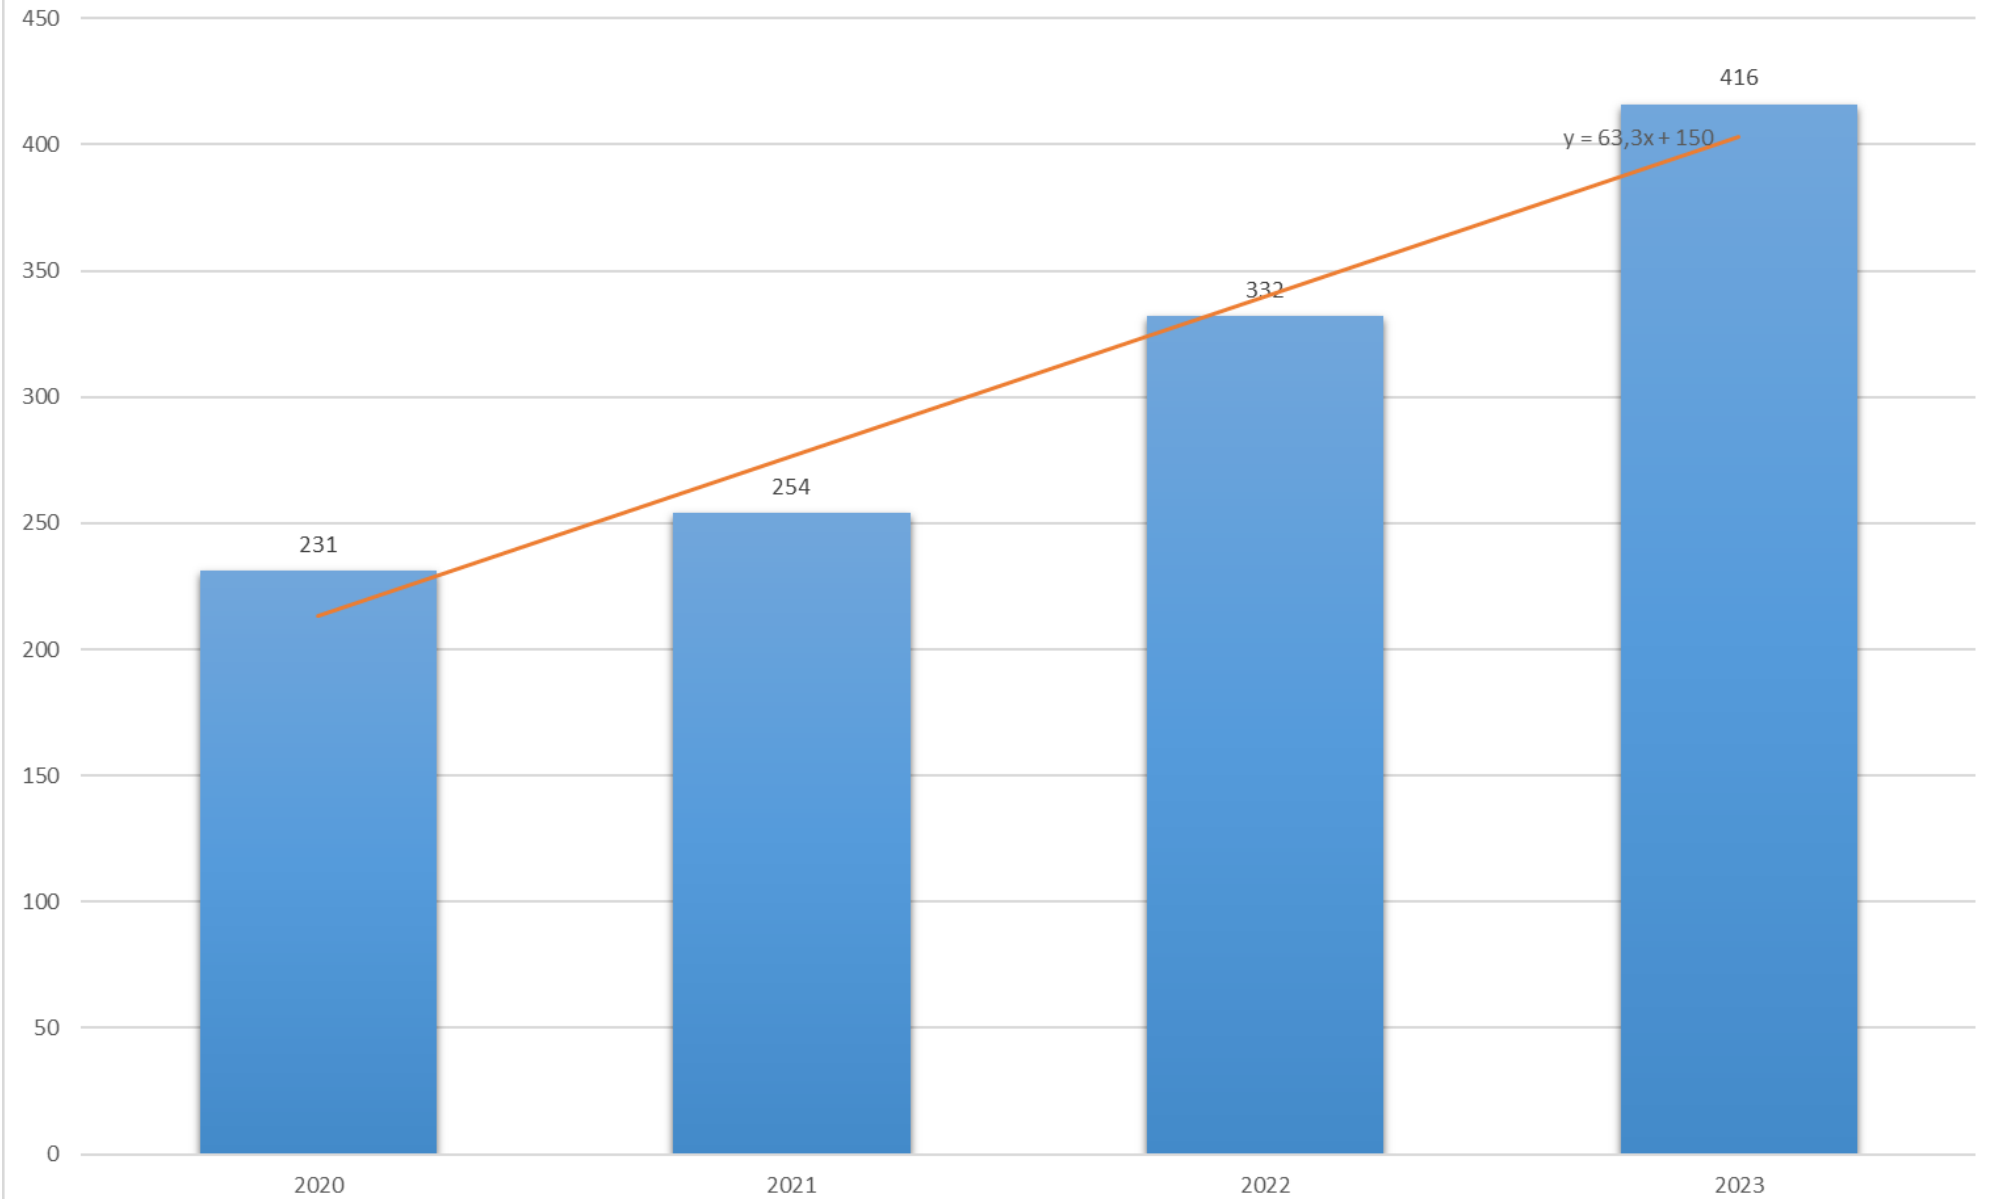

Άδειες

Αναθεωρήσεις

Εγκρίσεις

Οικοδομικές Άδειες Πάρου					
		Άδειες	Αναθεωρήσεις	Εγκρίσεις	
2020		278	231		67
2021		370	254		262
2022		391	332		357
2023	νάξος	166	294		149
2023	παρος	166	122		428

Οικοδομικές Άδειες Αντιπάρου					
		Άδειες	Αναθεωρήσεις	Εγκρίσεις	
2020		52	36		28
2021		94	54		55
2022		97	50		80
2023	νάξος	20	58		29
2024	παρος	28	15		66

		Καταγγελίες		εκθέσεις α	
1992-2023	νάξος	158			30
2023-2024	Πάρος	100+			4